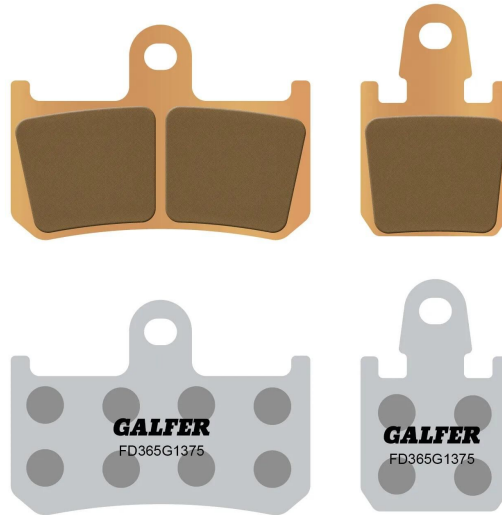

GALFER	
FD	
365	
G1375	
G1300	
↔ mm	30,9 x 48,0
↑↓	
≡	8,5
↔ mm	61,9 x 44,8
↑↓	
≡	8,5

GALFER Bremsbelag "FD365"

G1375, Sintermetall Straße & Sport

Preis: 29,98 €

Stammdaten

Lieferanten-Artikelnummer:	FD365-G1375
EAN	8400160061903
UVP	65,10 €
Marke/Lieferant:	GALFER
Mengeneinheit	STÜCK
Gewicht	0.244 kg

Technische Daten

Art	Artikel
Ausführung	Bremsbelag (Scheibenbremse)
Breite 1. Belag	30.9 mm
Breite 2. Belag	61.9 mm
Bremsbelag	Sintermetall Straße Sport
Hauptfarbe	silber
Höhe	48.0 mm
Höhe 1. Belag	48.0 mm
Höhe 2. Belag	44.8 mm
Stärke	8.5 mm
Stärke 1. Belag	8.5 mm
Zulassung	ECE R90