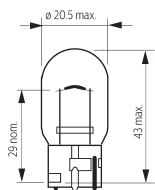

Weitere Produktbilder