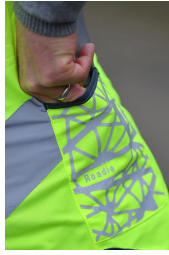

Weitere Produktbilder

Reflex-Artikel, Westen, Sicherheitszubehör, Bekleidung