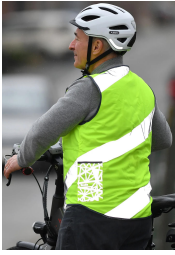

Weitere Produktbilder

Reflex-Artikel, Westen, Sicherheitszubehör, Bekleidung