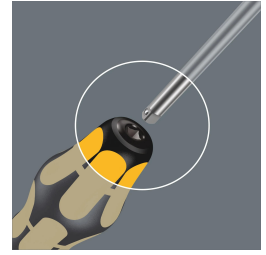

Wera Schraubendrehersatz "Kraftform"

6-tlg.

Bestehend aus:

je 1x Kreuz: PH1 x 80 mm - PH2 x 100 mm

je 1x Schlitz: 3,5 x 80 mm - 4,5 x 90 mm - 5,5 x 100 mm - 7,0 x 125 mm

UVP 111,93 €

Stammdaten

Lieferanten-Artikelnummer:	05018283001
EAN	4013288134479
UVP	111,93 €
SB-Artikel	Nein
Marke/Lieferant:	Wera
Mengeneinheit	STÜCK
Gewicht	0.915 kg

Technische Daten

Anwendung	Handbetrieb
Art	Artikel
Ausführung	Kreuzschlitz , Schlitz
Hauptfarbe	schwarz
Nebenfarbe	gelb
Profilgröße	PH1 , PH2
Schlüsselweite	3,5 mm , 4,5 mm , 5,5 mm , 7 mm

Weitere Produktbilder