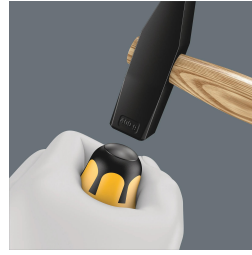

Schraubendreher, Werkzeug