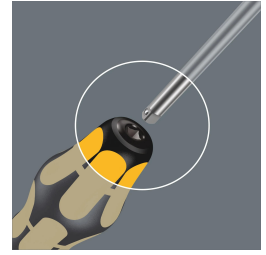

## Wera Schraubendrehersatz "Kraftform"

6-tlg.

Bestehend aus:

je 1x Kreuz: PH1 x 80 mm - PH2 x 100 mm

je 1x Schlitz: 3,5 x 80 mm - 4,5 x 90 mm - 5,5 x 100 mm - 7,0 x 125 mm

**Preis: 49,00 €**

### Technische Daten

Anwendung	Handbetrieb
Art	Artikel
Ausführung	Kreuzschlitz , Schlitz
Hauptfarbe	schwarz
Nebenfarbe	gelb
Profilgröße	PH1 , PH2
Schlüsselweite	3,5 mm , 4,5 mm , 5,5 mm , 7 mm