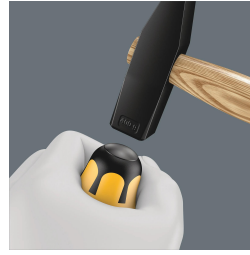

Wera Schraubendrehersatz "Kraftform"

6-tlg.

Bestehend aus:

je 1x Kreuz: PH1 x 80 mm - PH2 x 100 mm

je 1x Schlitz: 3,5 x 80 mm - 4,5 x 90 mm - 5,5 x 100 mm - 7,0 x 125 mm

UVP 111,93 €

Stammdaten

Lieferanten-Artikelnummer:	05018283001
EAN	4013288134479
UVP	111,93 €
SB-Artikel	Nein
Marke/Lieferant:	Wera
Mengeneinheit	STÜCK
Gewicht	0.915 kg

Technische Daten

Anwendung	Handbetrieb
Art	Artikel
Ausführung	Kreuzschlitz , Schlitz
Hauptfarbe	schwarz
Nebenfarbe	gelb
Profilgröße	PH1 , PH2
Schlüsselweite	3,5 mm , 4,5 mm , 5,5 mm , 7 mm

Weitere Produktbilder