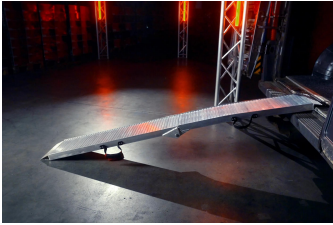

ACEBIKES Auffahrrampe "Ramp Pro"

Tragkraft bis 680 kg

Preis: 167,18 €

Stammdaten

Lieferanten-Artikelnummer:	7072
EAN	8720165024230
UVP	283,95 €
SB-Artikel	Nein
Marke/Lieferant:	ACEBIKES
Mengeneinheit	STÜCK
Gewicht	12.8 kg

Technische Daten

Art	Artikel
Ausführung	Transportsicherung / Rangierhilfe
Breite	285.0 mm
Einsatzbereich	Auffahrrampe
Hauptfarbe	silber
Länge	2230.0 mm
Tragkraft bis	680 kg

Weitere Produktbilder

Auffahrrampen