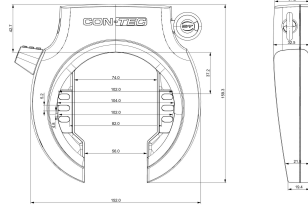

CONTEC Rahmenschloss "PowerLoc L"

abziehbarer Schlüssel, Varefakta-Zertifizierung, SB-verpackt

Preis: 17,50 €

Rahmenschloss PowerLoc L Das "PowerLoc L" Rahmenschloss von CONTEC verbindet hohe Aufbruchsicherheit mit schlichtem, stilvollem Design. Sein 8,5 mm starker Bügel besteht aus gehärtetem Spezialstahl gegen Säge-, Schneid- und Schlagattacken. Obendrein erhöht das "X2-Power" genannte beidseitige Bolzenverriegelungs-System die Ausrissfestigkeit enorm. Durch das Schloss passen bis zu 57 mm breite Ballonreifen. CONTEC bietet auch für das "PowerLoc L" einen Schlüsselservice bei Verlust an. Inklusive Loc-in Funktion zum Verbinden mit einer CONTEC PowerLoc Einsteckkette.

Stammdaten

Lieferanten-Artikelnummer:	40712
EAN	4251507943468
UVP	35,95 €
DST-Code	2H01
SB-Artikel	Ja
Fedas-Code	160591
Bidex-Code	301540
Marke/Lieferant:	CONTEC
Mengeneinheit	STÜCK
Gewicht	0.738 kg

Technische Daten

Anbau	gelochter Hinterbau
Art	Artikel
Ausführung	Rahmenschloss
Hauptfarbe	schwarz
Reifendurchlass	57 mm
Schließmethode	Schlüssel
Schlüsselvariante	abziehbar
Sicherheit	normal
System	CONTEC

Weitere Produktbilder