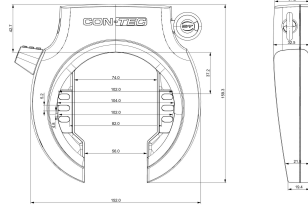

CONTEC Rahmenschloss "PowerLoc L"

abziehbarer Schlüssel, VAREFAKTA-Zertifizierung, SB-verpackt

Preis: 17,50 €

Rahmenschloss PowerLoc L Das "PowerLoc L" Rahmenschloss von CONTEC verbindet hohe Aufbruchsicherheit mit schlichtem, stilvollem Design. Sein 8,5 mm starker Bügel besteht aus gehärtetem Spezialstahl gegen Säge-, Schneid- und Schlagattacken. Obendrein erhöht das "X2-Power" genannte beidseitige Bolzenverriegelungs-System die Ausrissfestigkeit enorm. Durch das Schloss passen bis zu 57 mm breite Ballonreifen. CONTEC bietet auch für das "PowerLoc L" einen Schlüsselservice bei Verlust an. Inklusive Loc-in Funktion zum Verbinden mit einer CONTEC PowerLoc Einsteckkette.

Stammdaten

Lieferanten-Artikelnummer:	40712
EAN	4251507943468
UVP	35,95 €
DST-Code	2H01
SB-Artikel	Ja
Fedas-Code	160591
Bidex-Code	301540
Marke/Lieferant:	CONTEC
Mengeneinheit	STÜCK
Gewicht	0.738 kg

Technische Daten

Anbau	gelochter Hinterbau
Art	Artikel
Ausführung	Rahmenschloss
Hauptfarbe	schwarz
Reifendurchlass	57 mm
Schließmethode	Schlüssel
Schlüsselvariante	abziehbar
Sicherheit	normal
System	CONTEC

Weitere Produktbilder