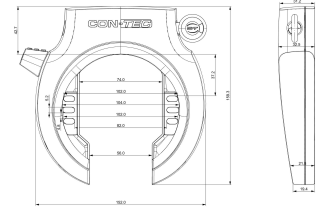

Weitere Produktbilder

VAREFAKTA
KONTROLLERET

VF 5029.4

VK 34358