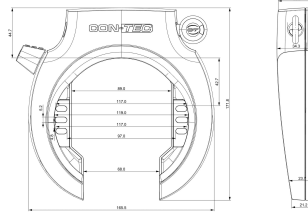

VAREFAKTA
KONTROLLERET

VF 5029.4

VK 35842