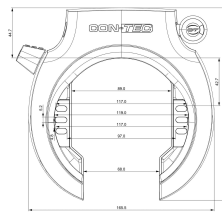

CONTEC Rahmenschloss "PowerLoc XL"

abziehbarer Schlüssel, VAREFAKTA-Zertifizierung, SB-verpackt

Preis: 28,50 €

Rahmenschloss PowerLoc XL Das "PowerLoc XL" Rahmenschloss von CONTEC verbindet hohe Aufbruchsicherheit mit schlichtem, stilvollem Design. Sein 8,5 mm starker Bügel besteht aus gehärtetem Spezialstahl gegen Säge-, Schneid- und Schlagattaken. Obendrein erhöht das "X2-Power" genannte beidseitige Bolzenverriegelungs-System die Ausrissfestigkeit enorm. Durch das Schloss passen bis zu 70 mm breite Ballonreifen. CONTEC bietet auch für das "PowerLoc XL" einen Schlüsselservice bei Verlust an. Inklusive Loc-in Funktion zum Verbinden mit einer CONTEC PowerLoc Einsteckkette.

Stammdaten

Lieferanten-Artikelnummer:	40720
EAN	4251507943512
UVP	59,95 €
DST-Code	2H01
SB-Artikel	Ja
Fedas-Code	160591
Bidex-Code	301540
Marke/Lieferant:	CONTEC
Mengeneinheit	STÜCK
Gewicht	0.817 kg

Technische Daten

Art	Artikel
Ausführung	Rahmenschloss
Hauptfarbe	schwarz
Reifendurchlass	70 mm
Schließmethode	Schlüssel
Schlüsselvariante	abziehbar
Sicherheit	normal
System	CONTEC

Weitere Produktbilder

VAREFAKTA
KONTROLLERET