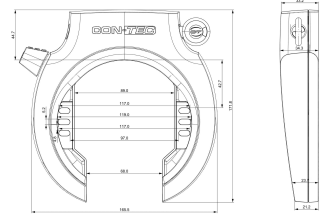

VAREFAKTA
KONTROLLERET

VF 5029.4

VK 35842