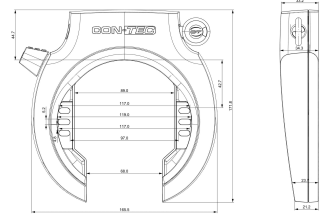

Rahmenschlösser, Schlösser