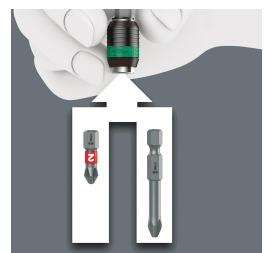

Wera Schraubendreher "416R"

Maße: 94 x 98 x 22 mm

UVP 43,45 €

Stammdaten

Lieferanten-Artikelnummer:	05023404001
UVP	43,45 €
SB-Artikel	Nein
Marke/Lieferant:	Wera
Mengeneinheit	STÜCK

Technische Daten

Akzentfarbe	silber
Antrieb / Aufnahme	1/4 "
Anwendung	Handbetrieb
Art	Artikel
Ausführung	T-Griff , Um- / Einsteckdreher
Breite	99.0 mm
Gesamtlänge	89 mm
Griffart	Kunststoff , Mehrkomponenten , T-Griff
Hauptfarbe	schwarz
Klinglänge	45 mm
Nebenfärb	grün

Weitere Produktbilder

Schraubendreher,Werkzeuge