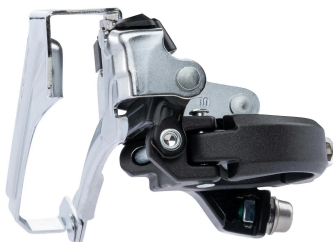

Weitere Produktbilder

Umwerfer